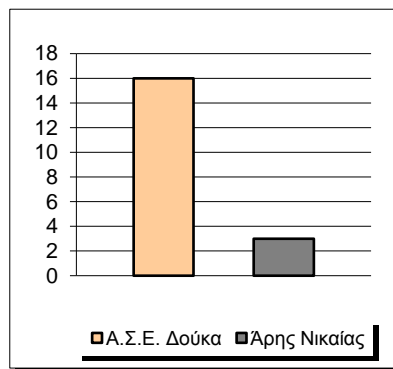

Turnover Pts

NOTES

Blank area for notes.