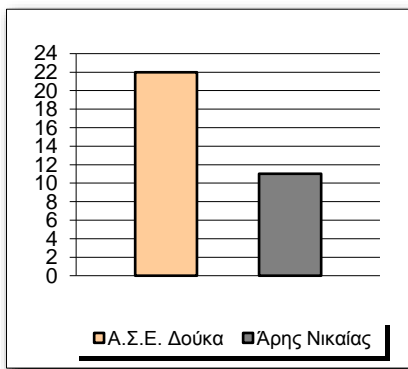

Fastbreak Pts

NOTES

Blank area for notes.