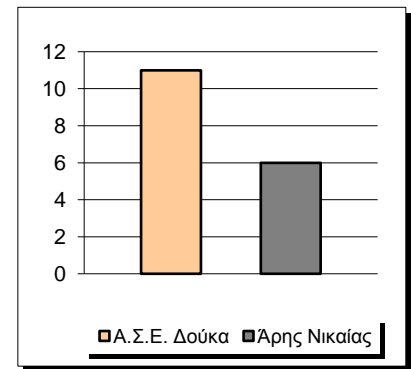

Second Chance Pts

NOTES

Blank area for notes.